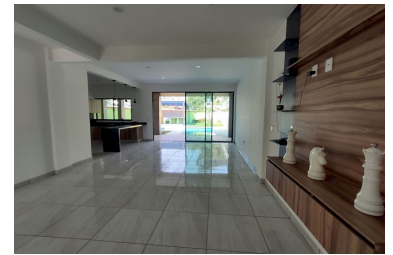

**Casa en Pedregal de las Fuentes
Jiutepec, Morelos.**

**Venta: \$4,850,000
Pesos mexicanos**

Casa Nueva en Pedregal de Las Fuentes, Jiutepec Morelos.
383 m2 de Terreno y 236 m2 de Construcción.
Un lugar ideal para pasar en familia y amigos!!
Bonito y gran jardín y alberca equipada con jacuzzi.
4 lugares de estacionamiento.
4 Recamaras con closet, la principal con vestidor y baño.
Una de las recamaras en Planta baja.
Cocina equipada con barra de granito.
Amplia sala y comedor con vista al jardín.
Preciosa terraza que se integra al jardín y a la alberca.
3 baños dentro de la casa y 1/2 baño en area de alberca.
Patrullaje privado 24 hrs.
Previa cita.

Estilo:	Contemporáneo	Vigilancia:	Patrullaje privado 24 horas
Terreno:	383.00 m ²	Frente:	8.20 mts.
Fondo:	28.80 mts.	Tipo de terreno:	Plano
Construcción:	236.00 m ²	Niveles:	2
Edad del inmueble:	Nueva	Estado de conservación:	Excelente
Antecomedor:	Barra desayunadora	Sala:	Si
Comedor:	Si	Recámaras:	4, una en planta baja
Baños:	3 ½	Closets:	Si tiene
Cocina:	Equipada	Gas estacionario:	Si
Cuarto de servicio:	Área de lavado	Cisterna:	17,000 lts y tinaco de 1,100 lts
Estacionamiento:	4 autos	Jardín:	Mediano