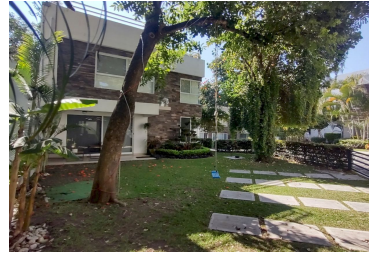

**Condominio en Centro
Jiutepec, Morelos.**

**Renta: \$24,500
Pesos mexicanos**

Casa en Condominio amueblada y con alberca,
En Jiutepec Morelos.

Exclusivo condominio de solo 8 casas con portón eléctrico y Vigilancia 24 Horas.

Bonito Jardín privativo y jardín común con alberca y palapa.

Totalmente amueblada.

La casa consta de:

Sala comedor con aire acondicionado y con vista al jardín la cual se integra una terraza.

Baño completo en planta baja.

3 recamaras la principal con baño, todas con closet y aire acondicionado.

Estudio ó cuarta recamara en planta baja.

Roof garden con barra, asador argentino y medio baño.

Toda la casa tiene persianas.

Es una excelente opción para quienes buscan comodidad y estilo en un solo lugar.

¡¡Encontramos la casa de tus sueños!!

Estilo:	Contemporáneo	Vigilancia:	Si 24 hrs y porton electrico
Terreno:	167.00 m ²	Frente:	8.00 mts.
Tipo de terreno:	Plano	Construcción:	134.00 m ²
Niveles:	3	Edad del inmueble:	4 años
Estado de conservación:	Excelente	Antecomedor:	Barra desayunadora
Sala:	Si	Comedor:	Si
Recámaras:	3 y estudio o 4ta rec.	Baños:	3 ½
Closets:	Si tiene	Cocina:	Equipada
Gas estacionario:	Si	Cuarto de servicio:	Patio de lavado techado
Cisterna:	General y tinaco de 1,100 litros	Estacionamiento:	2 autos